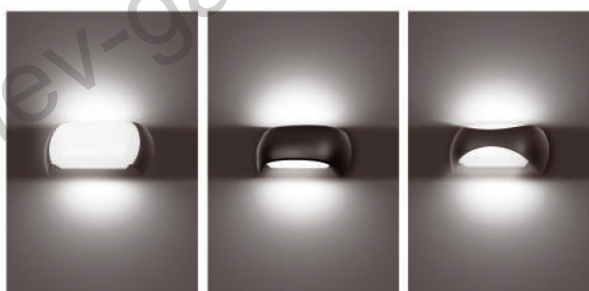

CAPRI/O 12W WH

CAPRI/O 12W BK

CAPRI/X 12W BK

CAPRI/H 12W BK

АРТИКУЛ Art	МОЩНОСТ Watt	ЦВЕТНА Т° K	ЦВЯТ Color	ЦВЯТ НА КОРПУСА Body color	ЛУМЕНИ Lm	КОД ЗАЯВКА Order code
CAPRI/O LED 12W WH CL	12	4000	COOLLIGHT	WHITE	960	VIV004082
CAPRI/O LED 12W BK CL	12	4000	COOLLIGHT	BLACK	960	VIV004083
CAPRI/X LED 12W BK CL	12	4000	COOLLIGHT	BLACK	960	VIV004084
CAPRI/H LED 12W BK CL	12	4000	COOLLIGHT	BLACK	960	VIV004085