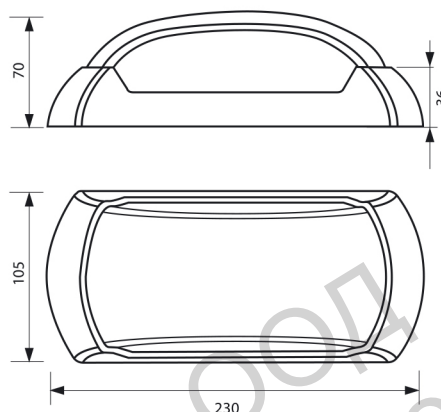

CAPRI/O 12W WH

CAPRI/O 12W BK

CAPRI/X 12W BK

CAPRI/H 12W BK

АРТИКУЛ Art	МОЩНОСТ Watt	ЦВЕТНА Т° K	ЦВЯТ Color	ЦВЯТ НА КОРПУСА Body color	ЛУМЕНИ Lm	КОД ЗАЯВКА Order code
CAPRI/O LED 12W WH CL	12	4000	COOLLIGHT	WHITE	960	VIV004082
CAPRI/O LED 12W BK CL	12	4000	COOLLIGHT	BLACK	960	VIV004083
CAPRI/X LED 12W BK CL	12	4000	COOLLIGHT	BLACK	960	VIV004084
CAPRI/H LED 12W BK CL	12	4000	COOLLIGHT	BLACK	960	VIV004085